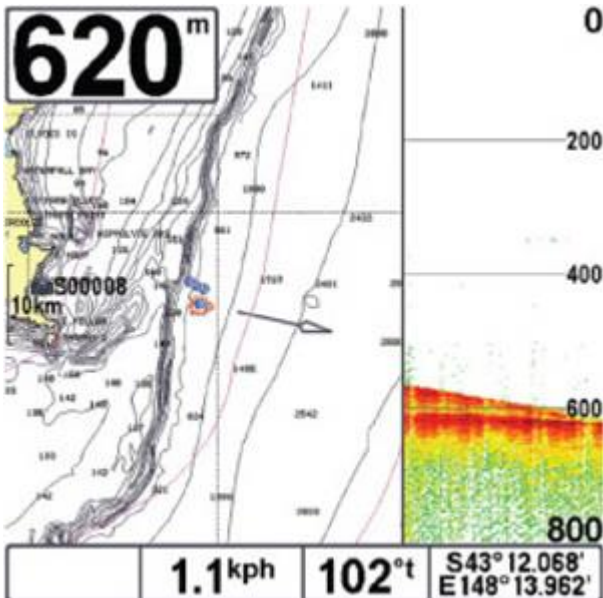

Humminbird Xtreme Depth

Humminbird Xtreme Depth serie (XD) är speciellt framtagen för att nå djupare. En speciellt utvecklad givare och uppdaterad förfinad programvara har gjort det möjligt att nå 760 meter till en relativt låg kostnad. En frekvens på 50kHz och en konvinkel på 74° gör det möjligt. Givaren har även en frekvens på 200kHz med konvinkel på 20° för bättre detaljer på grundare djup.

❖ 74 Degree Total Coverage