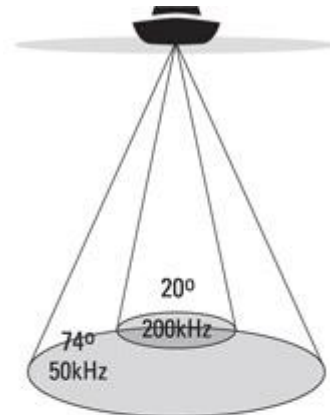

Humminbird Xtreme Depth

Humminbird Xtreme Depth serie (XD) är speciellt framtagen för att nå djupare. En speciellt utvecklad givare och uppdaterad förfinad programvara har gjort det möjligt att nå 760 meter till en relativt låg kostnad. En frekvens på 50kHz och en konvinkel på 74° gör det möjligt. Givaren har även en frekvens på 200kHz med konvinkel på 20° för bättre detaljer på grundare djup.

❖ 74 Degree Total Coverage